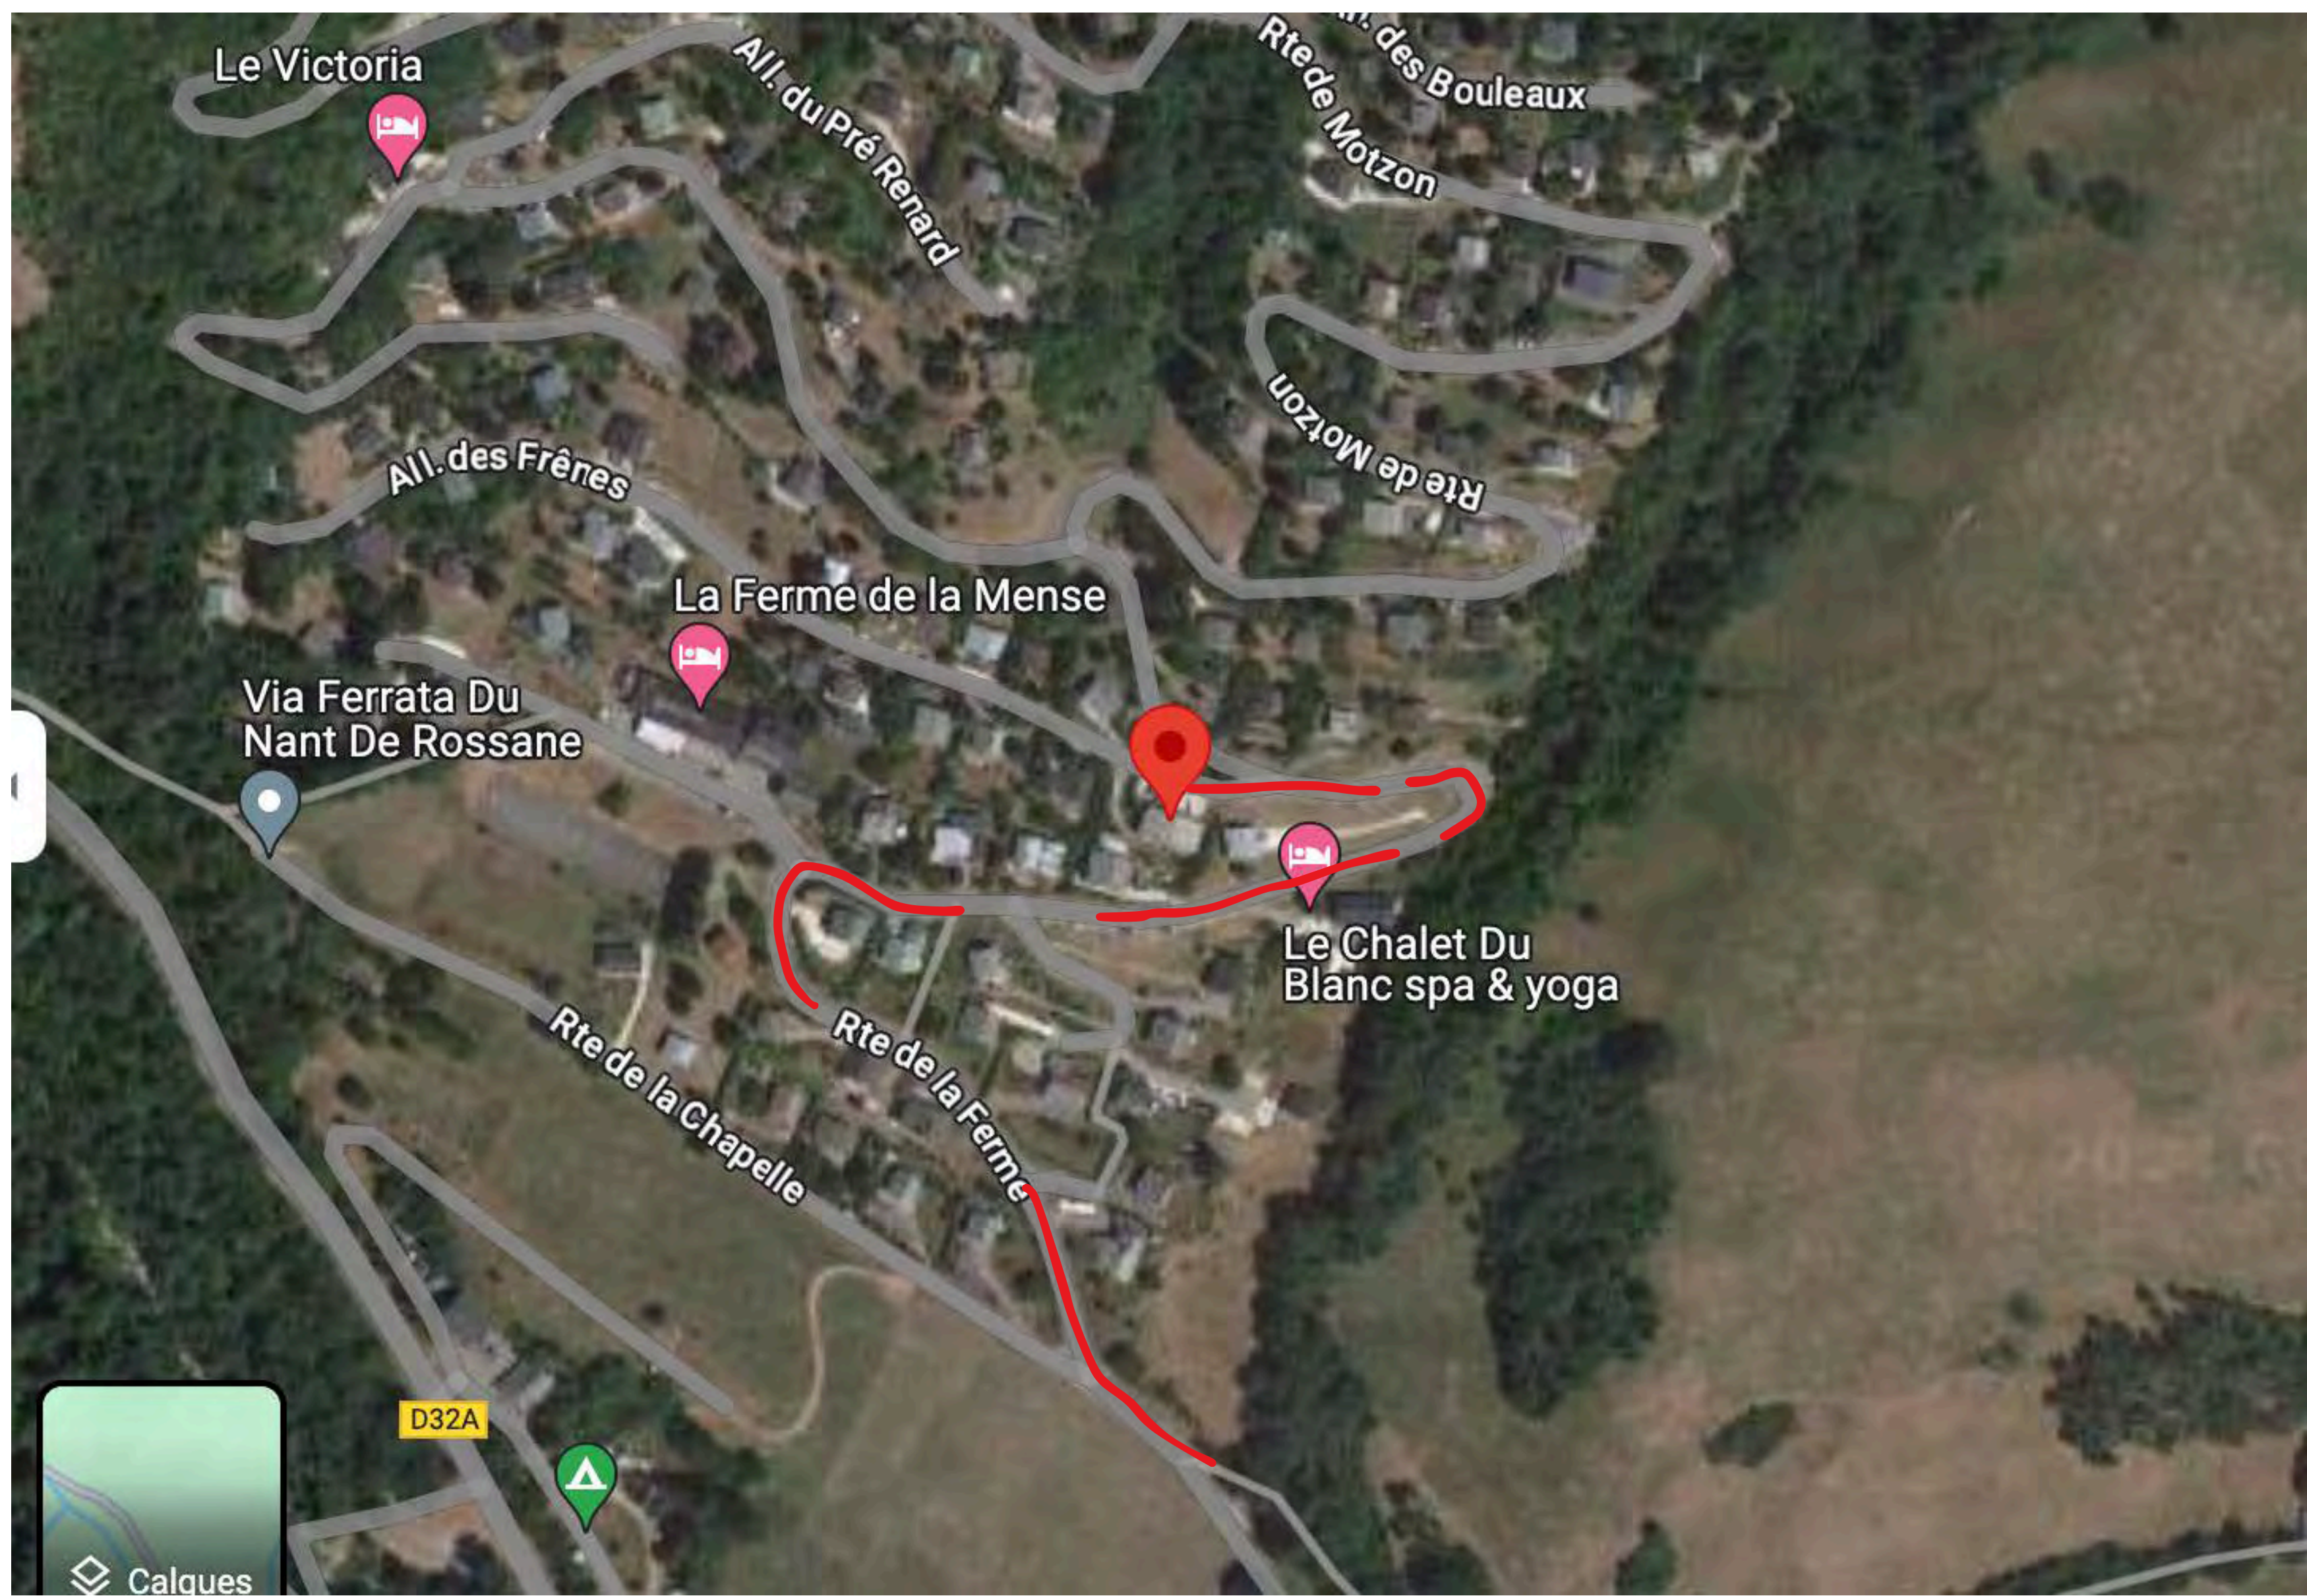

06 33 78 38 13

Conciergeriesdesbauges@gmail.com

Venir à Aillon le jeune - 73340

Coordonnées GPS : **45.612076, 6.100006** de l'appartement

Rien de plus simple !

La station-village est située à moins de 30 minutes de Chambéry, où se trouvent une gare TGV, les autoroutes A41 et A43 en provenance de Lyon, Grenoble et Genève, et le départ de la gare routière.

Votre arrivée

33 allée des fresnes - 73340 Aillon le jeune

Quand vous arrivez à Aillon le jeune village,
dirigez vous vers **Aillon-station**

Coordonnées GPS : **45.612076, 6.100006** de l'appartement

Garer votre voiture sur le parking devant le chalet