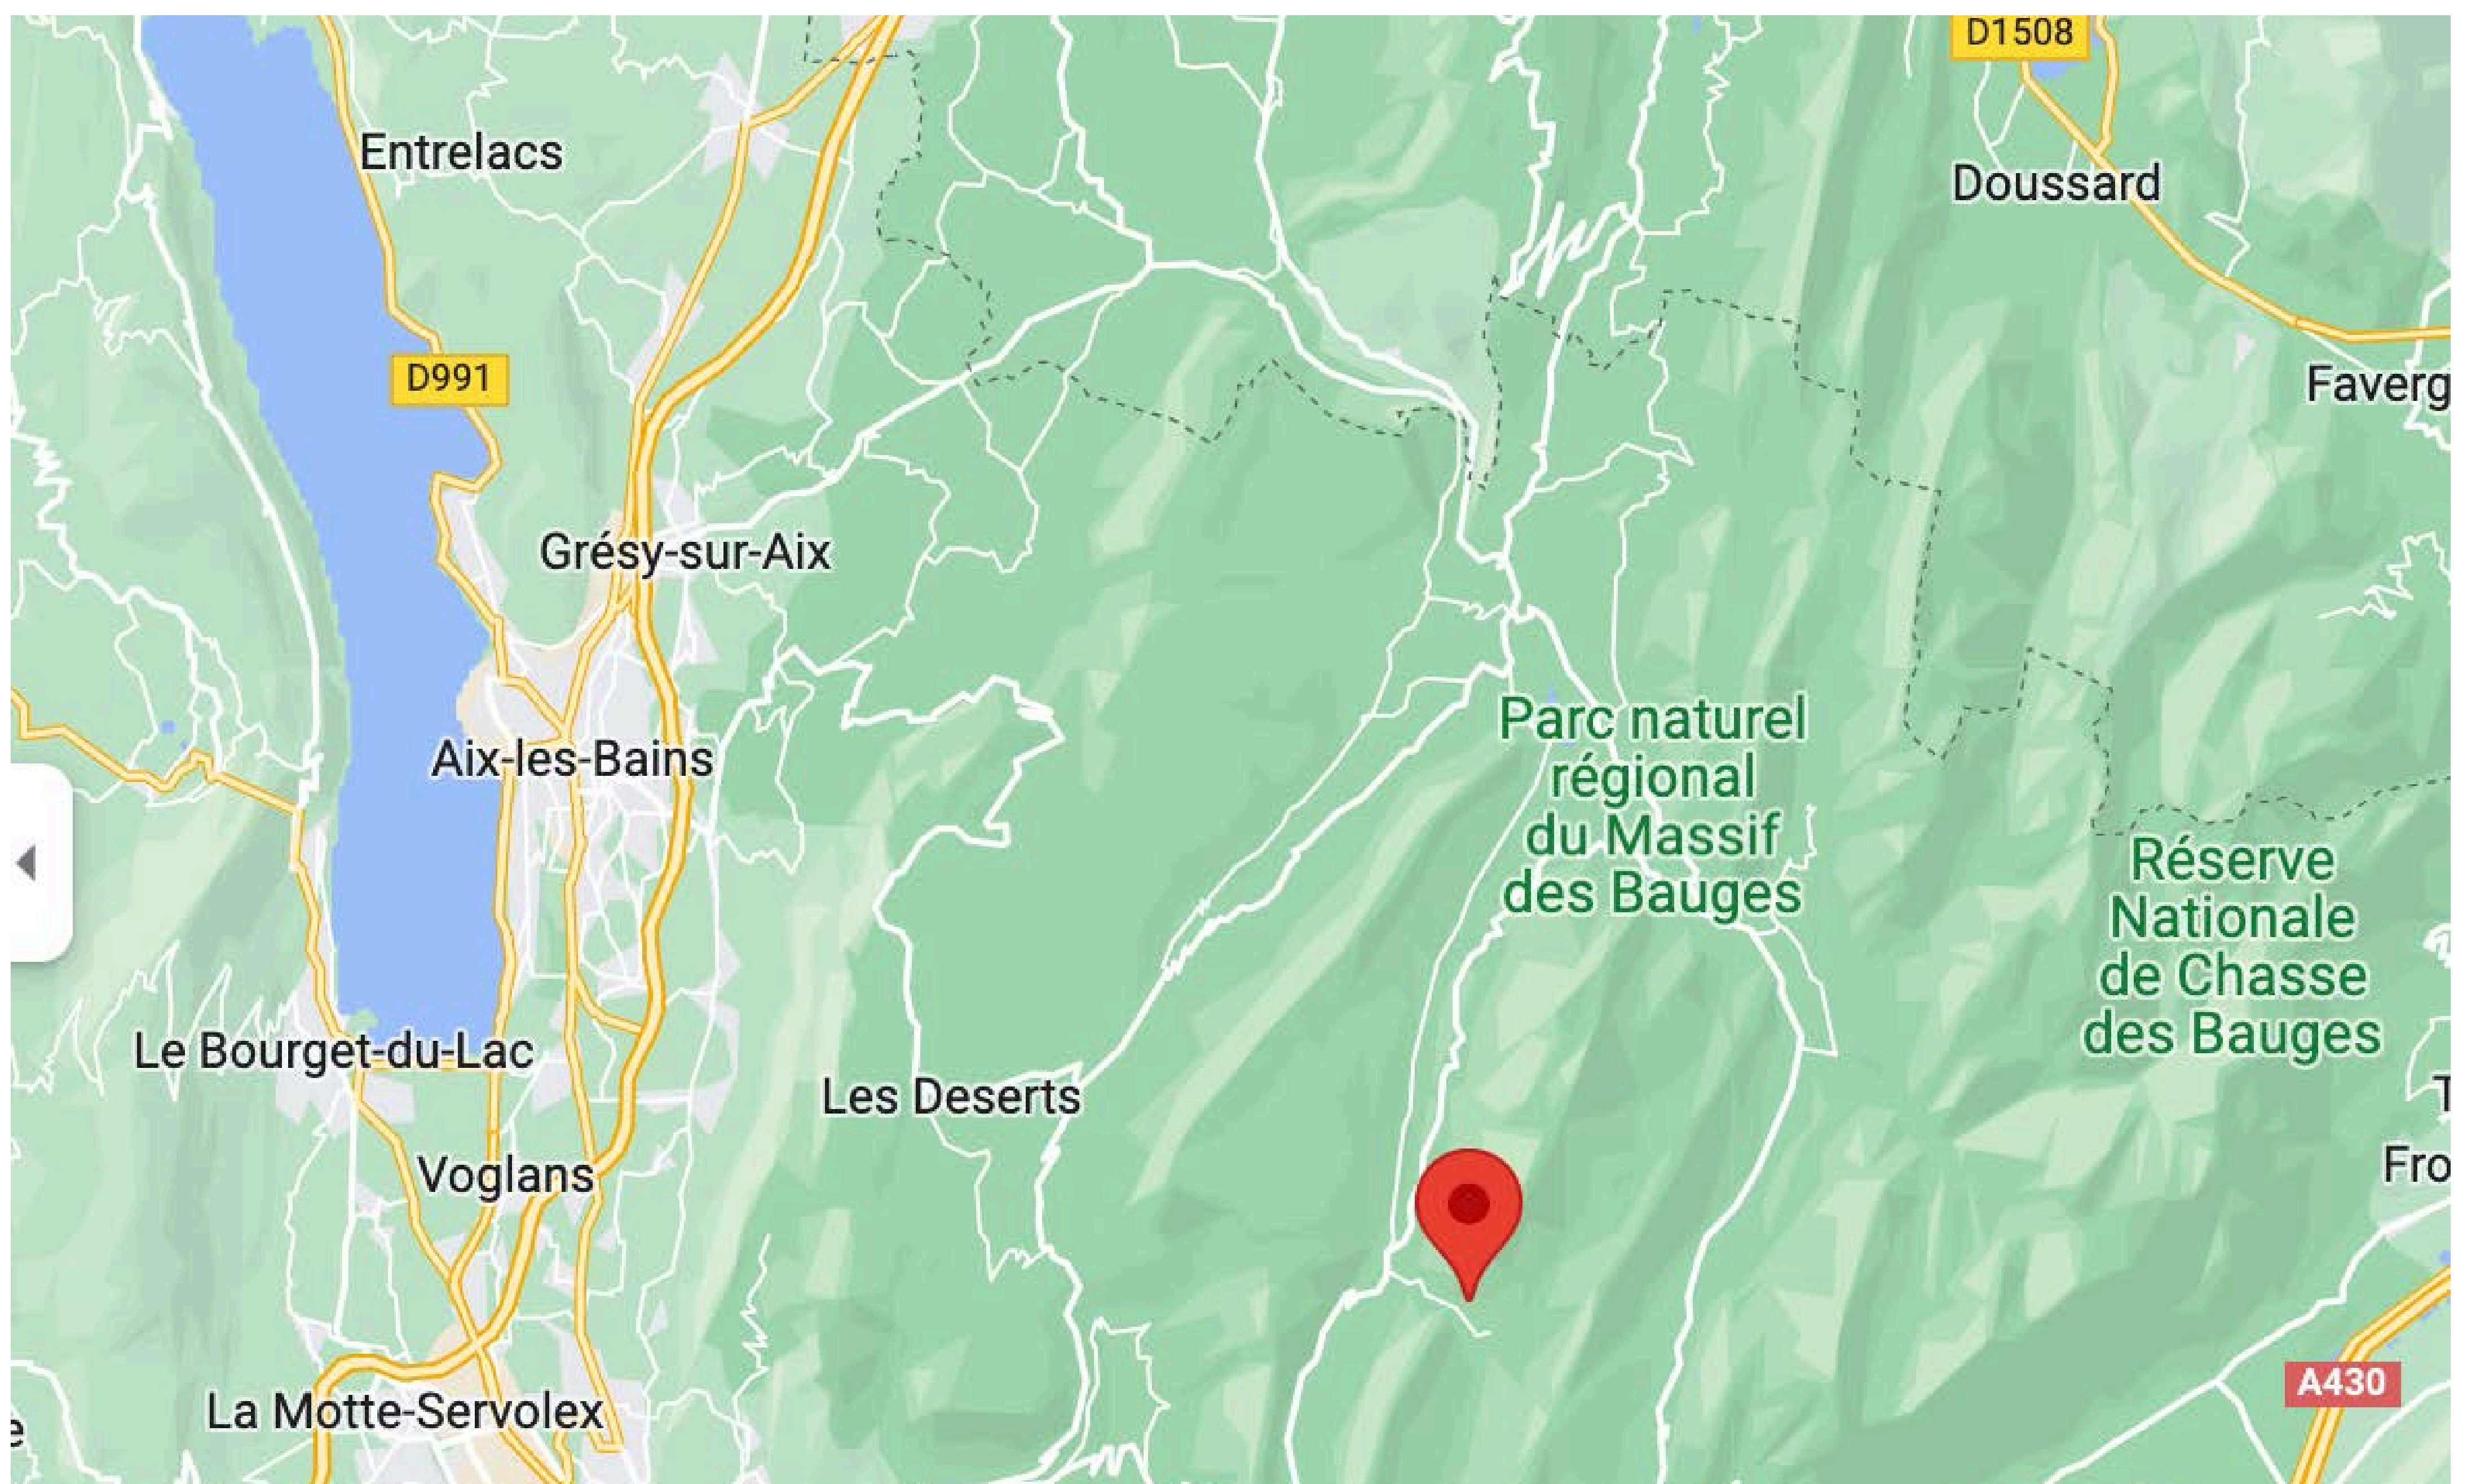

06 33 78 38 13

Conciergeriesdesbauges@gmail.com

Venir à Aillon le jeune - 73340

Coordonnées GPS : **45.612076, 6.100006** de l'appartement

Rien de plus simple !

La station-village est située à moins de 30 minutes de Chambéry, où se trouvent une gare TGV, les autoroutes A41 et A43 en provenance de Lyon, Grenoble et Genève, et le départ de la gare routière.

Par la route

25 km de Chambéry
35 km d'Aix les Bains et d'Annecy
70 km de Grenoble
82 km de Genève
129 km de Lyon
571 km de Paris

Par l'autoroute

- Depuis Genève : autoroute A41, sortie Aix-les-Bains Nord
- - Depuis Paris et Lyon : autoroute A43, sortie Chambéry puis Massif des Bauges
- Par l'autoroute :
 - Depuis Genève : autoroute A41, sortie Aix-les-Bains Nord
 - Depuis Paris et Lyon : autoroute A43, sortie Chambéry puis Massif des Bauges