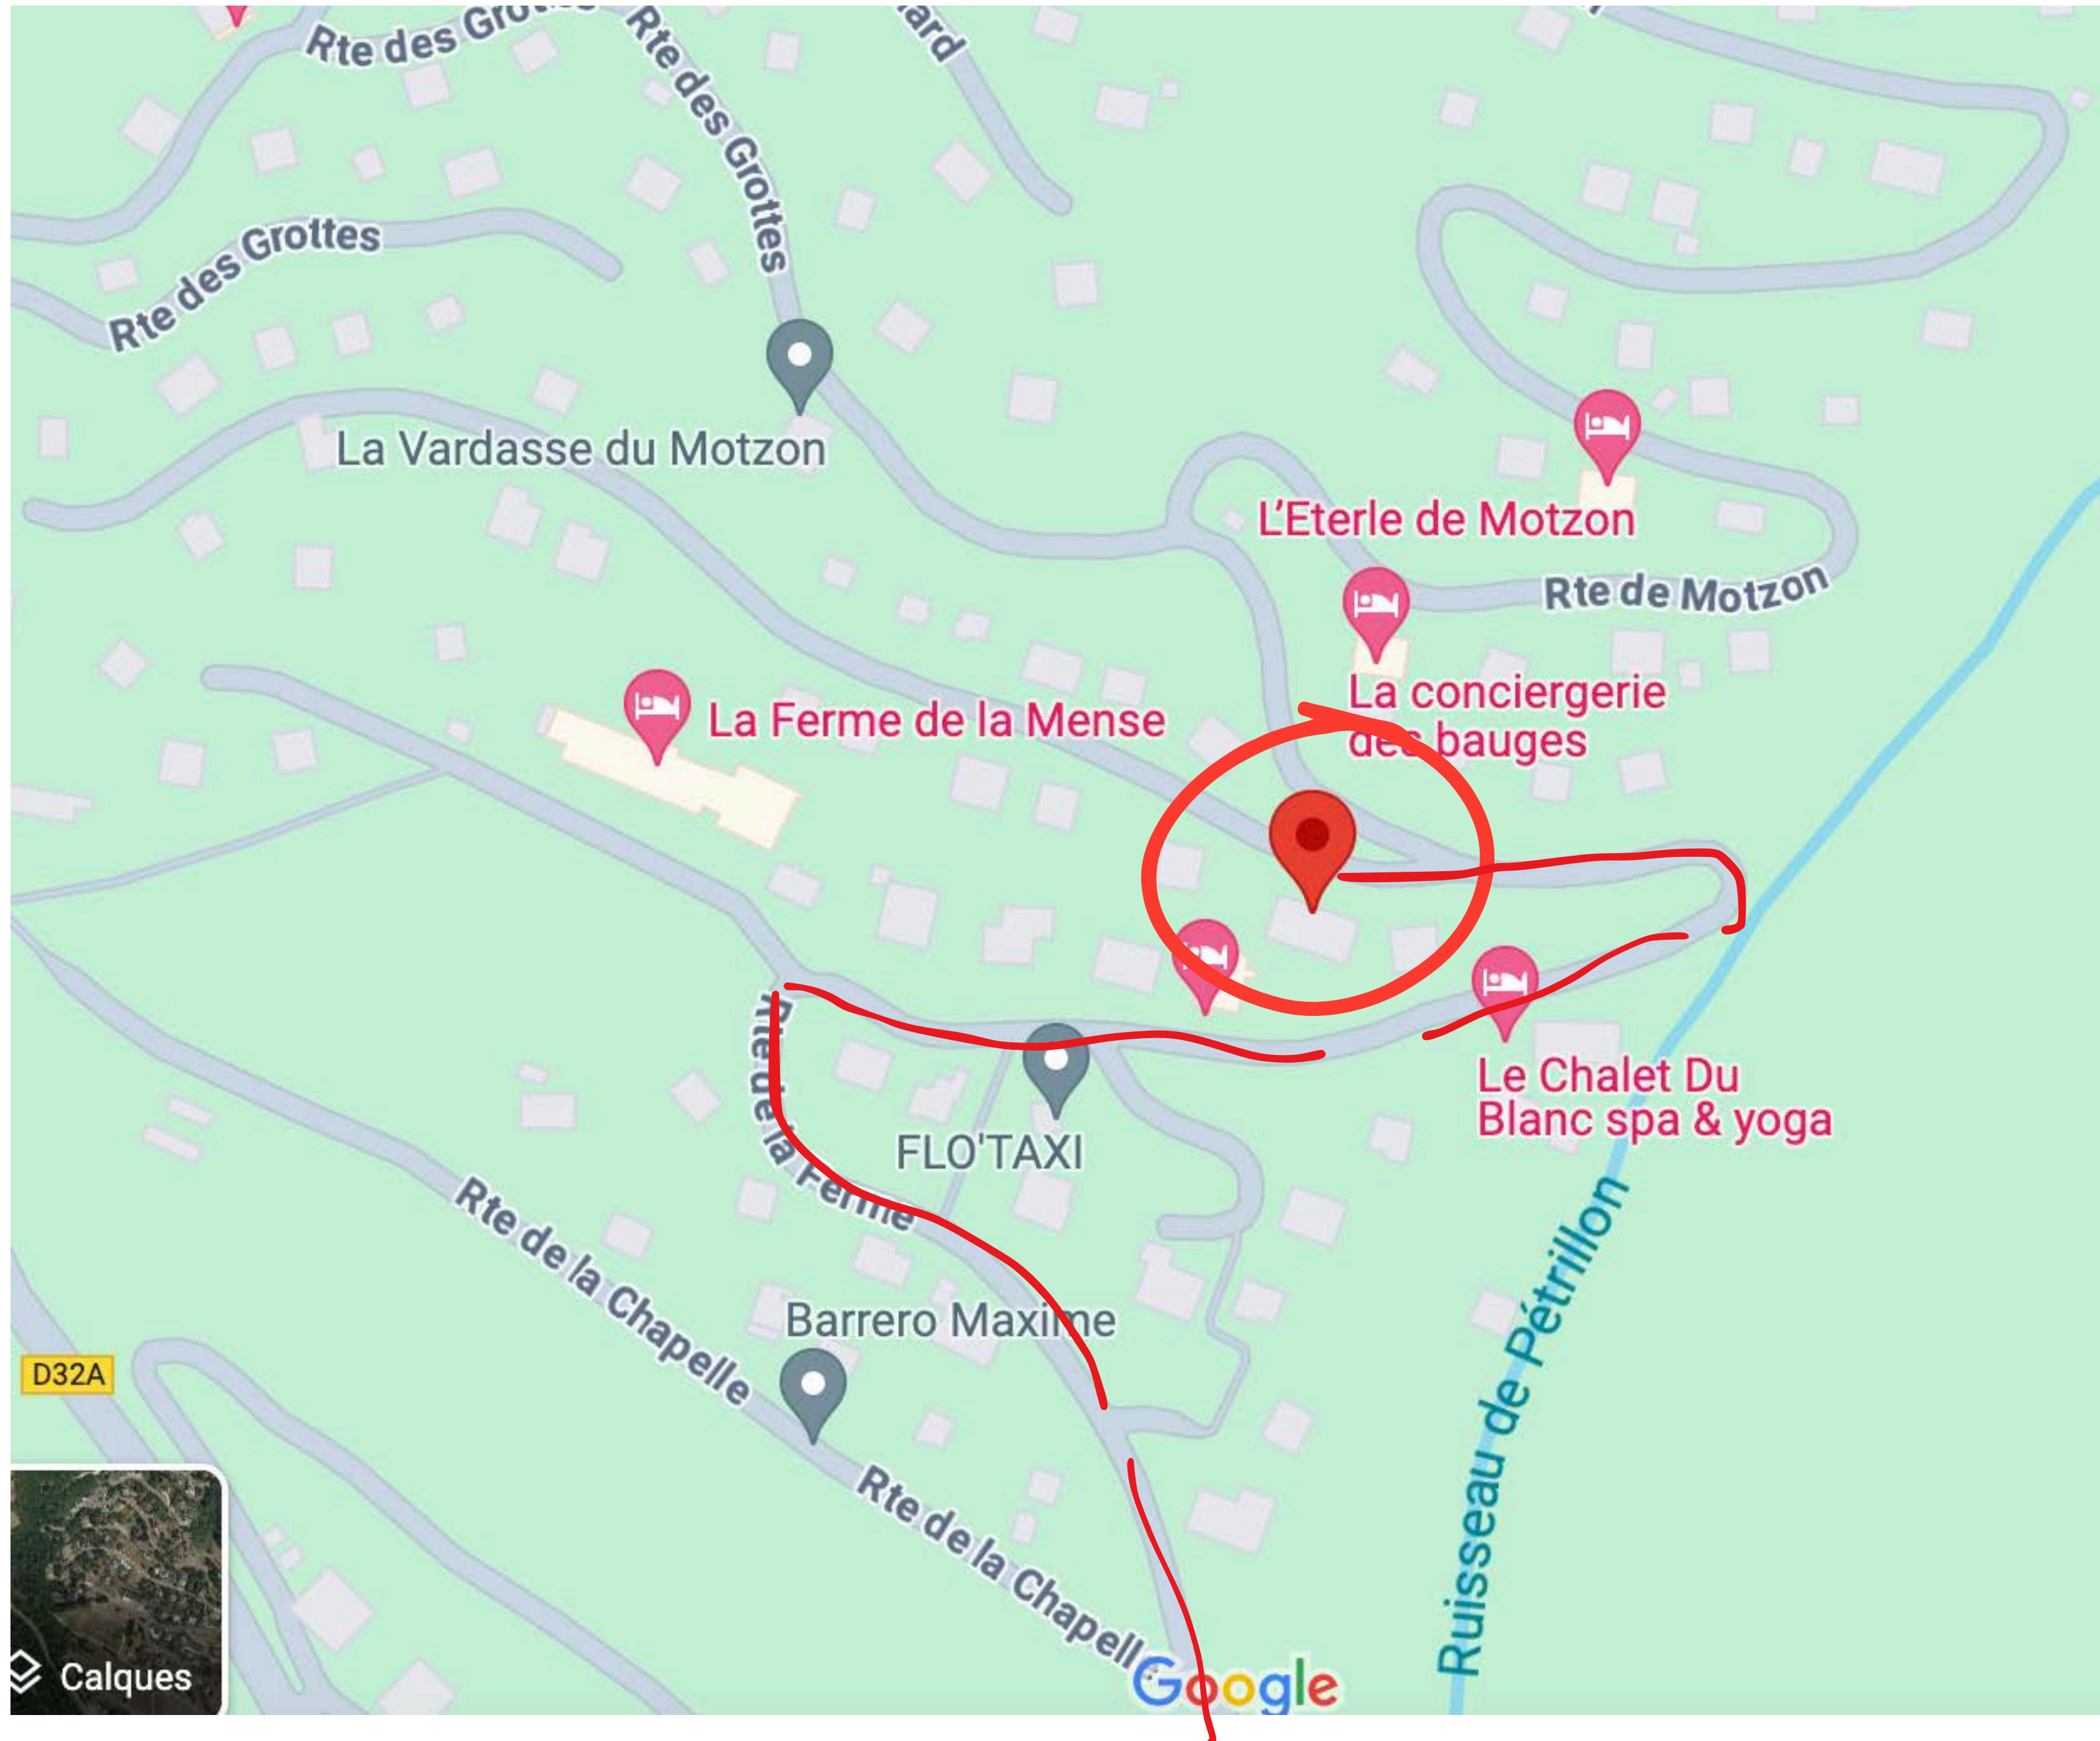

06 33 78 38 13

Conciergeriesdesbauges@gmail.com

Venir à Aillon le jeune - 73340

Coordonnées GPS : **45.612076, 6.100006** de l'appartement

Rien de plus simple !

La station-village est située à moins de 30 minutes de Chambéry, où se trouvent une gare TGV, les autoroutes A41 et A43 en provenance de Lyon, Grenoble et Genève, et le départ de la gare routière.

Votre arrivée

33 allée des fresnes - 73340 Aillon le jeune

Quand vous arrivez à Aillon le jeune village,
dirigez vous vers **Aillon-station**

Coordonnées GPS : **45.612076, 6.100006** de l'appartement

Garer votre voiture sur le parking devant le chalet