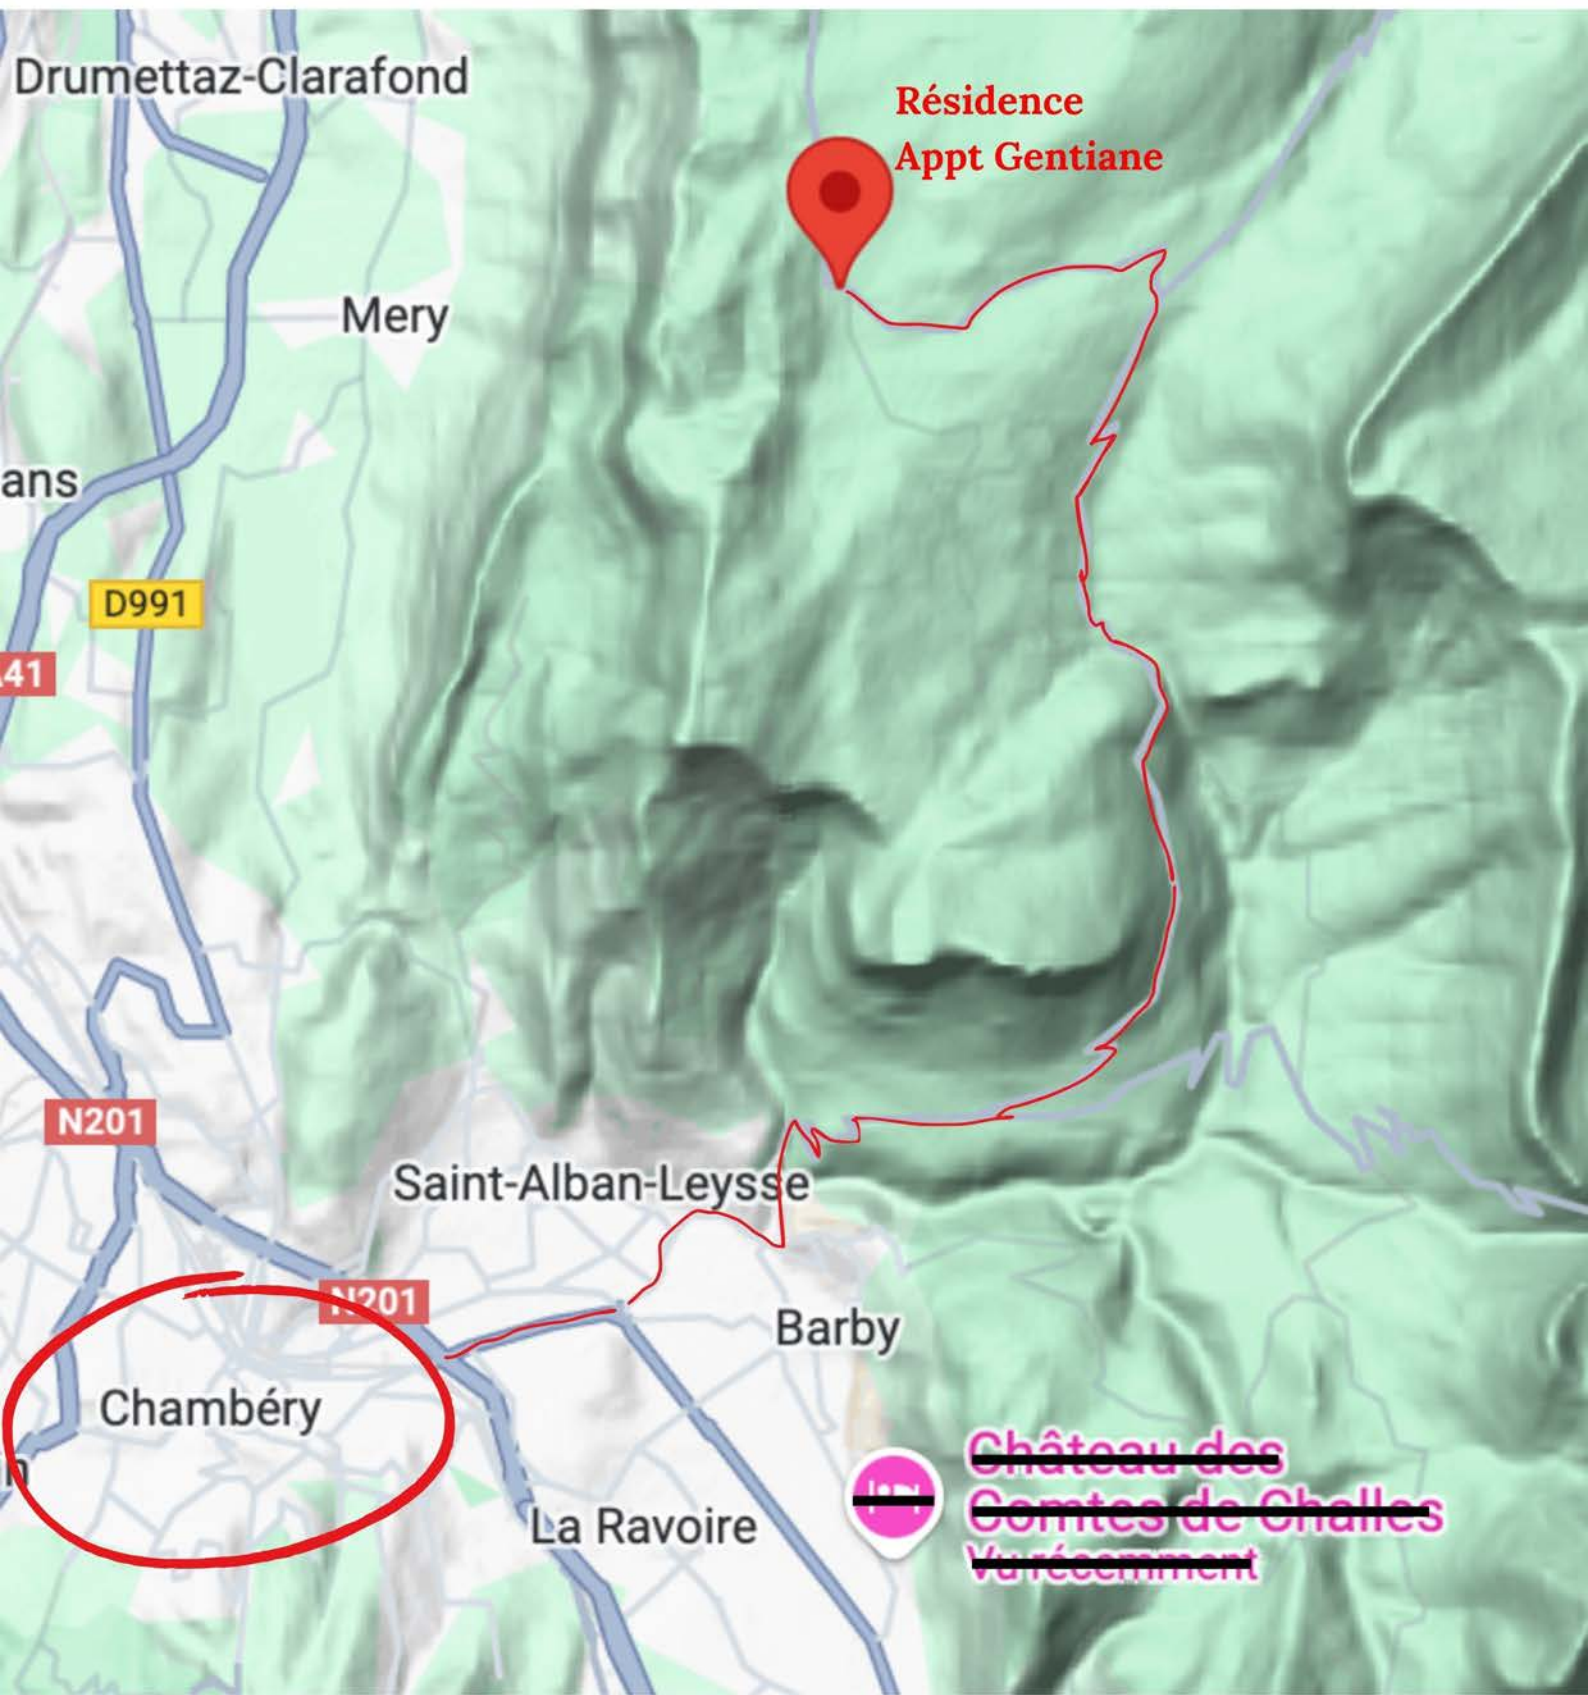

Résidence
Appt Gentiane

Mery

D991

N201

Saint-Alban-Leyse

Barby

Chambéry

N201

La Ravoire

~~Château des~~
~~Comtes de Challes~~
Vu récemment